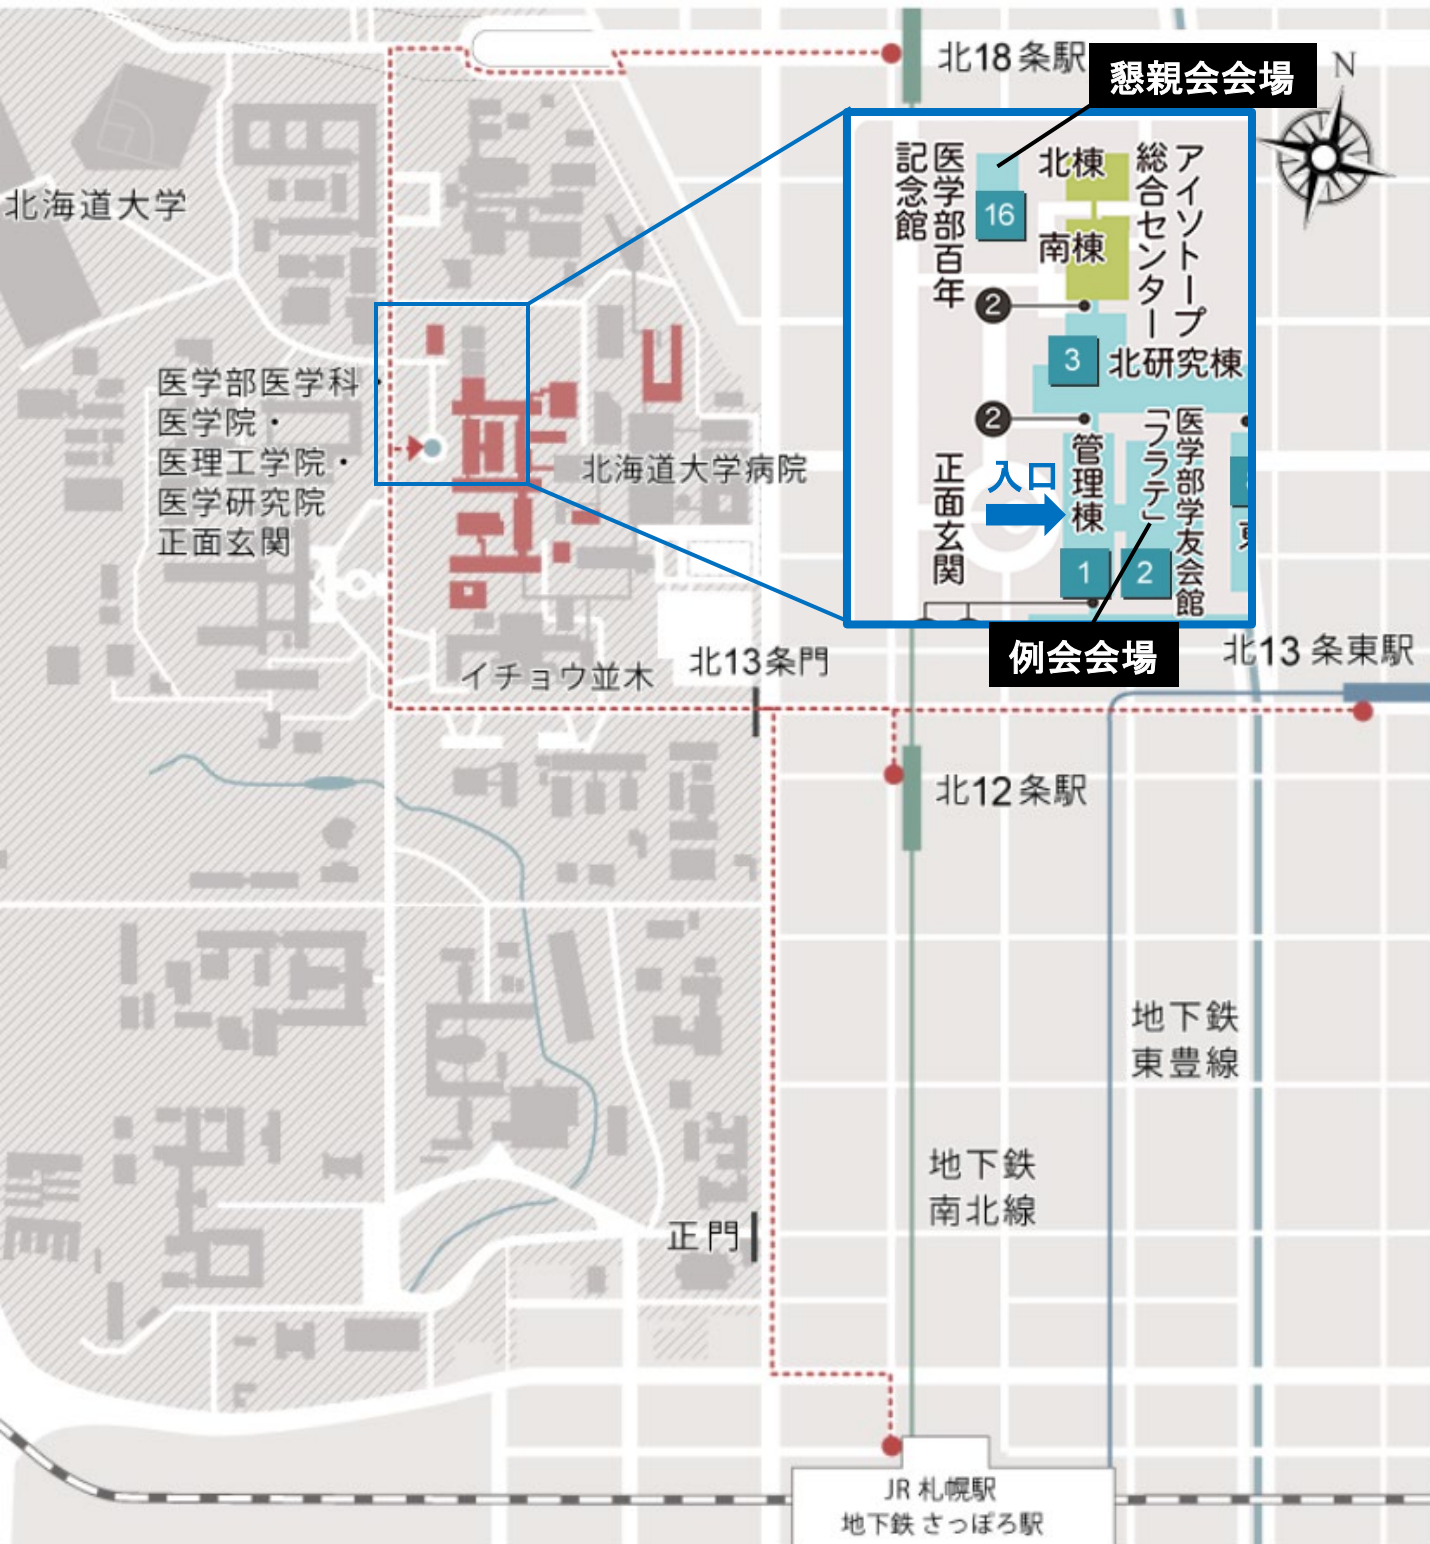

第62回生化学会北海道支部例会 会場案内図

例会会場：フラテ 懇親会会場：医学部百年記念館（北区北15条西7丁目）

JR

バス

地下鉄

- 札幌駅下車：徒歩約20分
- 北大病院前下車：徒歩約10分
- 南北線北12条駅下車：徒歩約10分
- 南北線北18条駅下車：徒歩約10分
- 東豊線北13条東駅下車：徒歩約15分